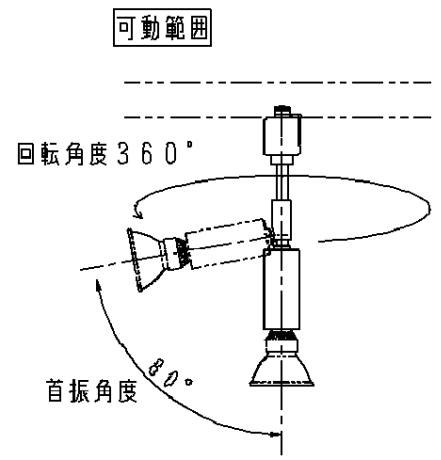

⚠ 注意：商品には寿命があります。詳細はCLX2021AAをご参照ください。

・この器具は配線ダクト専用器具です。

⚠ 安全に関するご注意

- ・天井面、壁面取り付け専用器具です。壁面および傾斜天井に取り付ける場合は、配線ダクトを必ず横向きに取り付けてください。指定外取付けは火災、感電、落下によるけがの原因となります。
- ・壁面の配線ダクトに取付ける場合は、ダクトカバーを必ずご使用ください。埃の侵入による火災の原因となります。
- ・器具の取付間隔は15cm以上離してください。火災、落下によるけがの原因となります。

- ・一般屋内用器具です。屋外や水気、湿気のある所では使用しないでください。絶縁不良による感電の原因となります。
- ・照射近接限度内にドア開閉範囲や家具などの可燃物が近づかないように考慮して取り付けてください。照射物の変色・火災の原因となります。

(ドア・家具・布等の可燃物)

付属ランプ	60形(30W)φ50ダイクール電球 (中角・110V用・E11)	5				品番
W・数	最大60形40X1	4	ソケット		E 1 1	LB54133W
器具質量	0.3kg	3	ライティングプラグ	ポリカーボネート	ホワイト	
特記事項		2	アーム	黄銅棒	クロムメッキ仕上	生産終了品 本器具は製造できません
		1	ソケットカバー	アルミ	ホワイト仕上	
		部番	部品名	材質・素材厚	備考	パナソニック株式会社