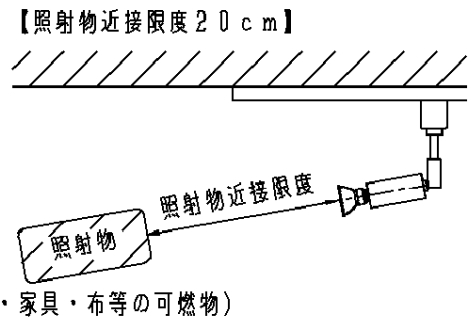

⚠ 注意：商品には寿命があります。詳細はCLX2021AAをご参照ください。

・この器具は配線ダクト専用器具です。

⚠ 安全に関するご注意

- ・天井面、壁面取り付け専用器具です。壁面および傾斜天井に取り付ける場合は、配線ダクトを必ず横向きに取り付けてください。指定外取付けは火災、感電、落下によるけがの原因となります。
- ・壁面の配線ダクトに取付ける場合は、ダクトカバーを必ずご使用ください。埃の侵入による火災の原因となります。
- ・器具の取付間隔は15cm以上離してください。火災、落下によるけがの原因となります。

- ・一般屋内用器具です。屋外や水気、湿気のある所では使用しないでください。絶縁不良による感電の原因となります。
- ・照射近接限度内にドア開閉範囲や家具などの可燃物が近づかないように考慮して取り付けてください。照射物の変色・火災の原因となります。

(ドア・家具・布等の可燃物)

付属ランプ	60形(30W)φ50ダイクール電球 (中角・110V用・E11)	5				品番
W・数	最大60形40X1	4	ソケット		E 1 1	LB54133W
器具質量	0.3kg	3	ライティングプラグ	ポリカーボネート	ホワイト	
特記事項		2	アーム	黄銅棒	クロムメッキ仕上	生産終了品 本器具は製造できません
		1	ソケットカバー	アルミ	ホワイト仕上	
		部番	部品名	材質・素材厚	備考	パナソニック株式会社