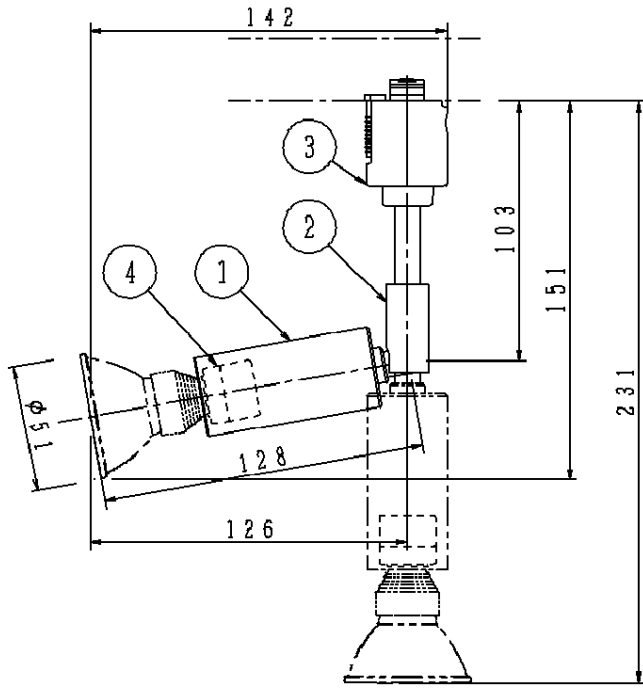

⚠ 注意：商品には寿命があります。詳細はCLX2021AAをご参照ください。

・この器具は配線ダクト専用器具です。

⚠ 安全に関するご注意

- ・天井面、壁面取り付け専用器具です。壁面および傾斜天井に取り付ける場合は、配線ダクトを必ず横向きに取り付けてください。指定外取付けは火災、感電、落下によるけがの原因となります。
- ・壁面の配線ダクトに取付ける場合は、ダクトカバーを必ずご使用ください。埃の侵入による火災の原因となります。
- ・器具の取付間隔は15cm以上離してください。火災、落下によるけがの原因となります。

- ・一般屋内用器具です。屋外や水気、湿気のある所では使用しないでください。絶縁不良による感電の原因となります。
- ・照射近接限度内にドア開閉範囲や家具などの可燃物が近づかないように考慮して取り付けてください。照射物の変色・火災の原因となります。

(ドア・家具・布等の可燃物)

付属ランプ	60形(30W)φ50ダイクール電球 (中角・110V用・E11)	5				品番
W・数	最大60形40X1	4	ソケット		E 1 1	LB54133W
器具質量	0.3kg	3	ライティングプラグ	ポリカーボネート	ホワイト	
特記事項		2	アーム	黄銅棒	クロムメッキ仕上	生産終了品 本器具は製造できません
		1	ソケットカバー	アルミ	ホワイト仕上	
		部番	部品名	材質・素材厚	備考	パナソニック株式会社