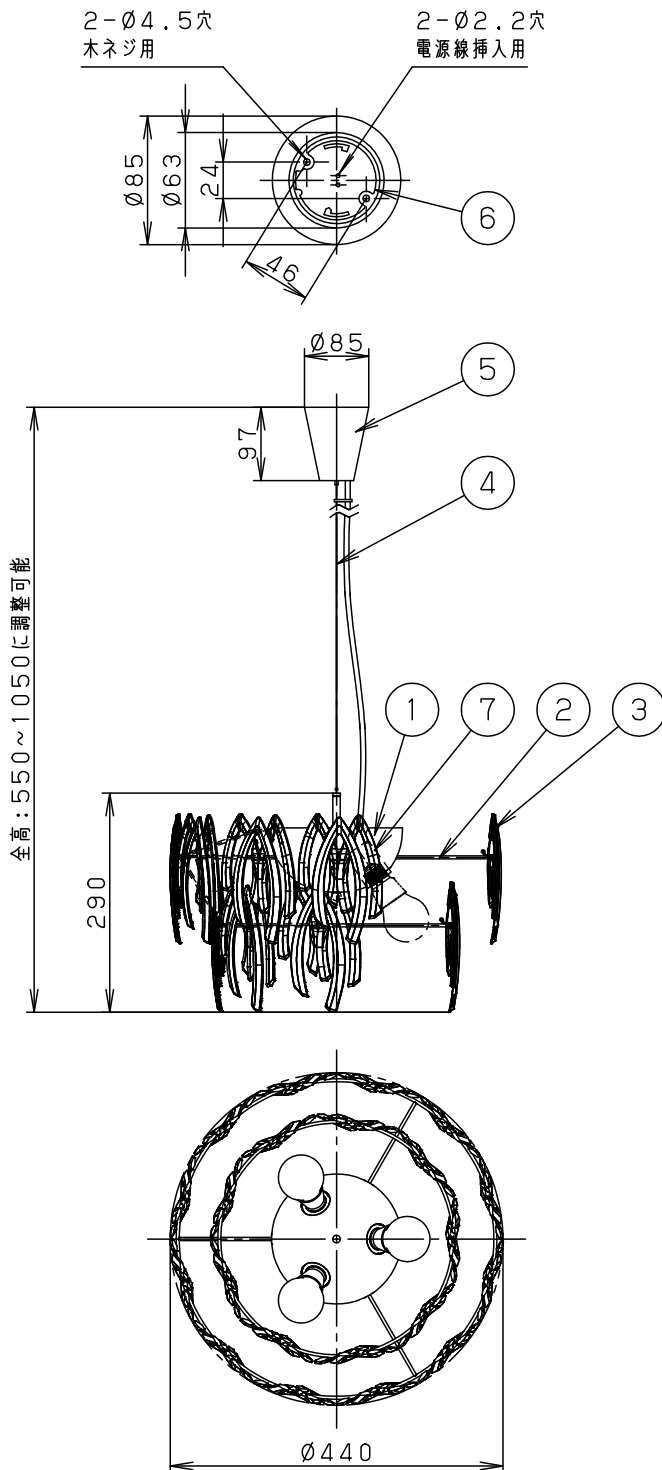

⚠ 注意：商品には寿命があります。詳細はCLX2021AAをご参照ください。

・下面：開放タイプ

⚠ 安全に関するご注意

- ・一般屋内用器具です。
  屋外や水気、湿気のある所では使用しないでください。
  絶縁不良による感電の原因となります。
- ・調光器と組み合わせて使用しないでください。
  火災の原因となります。
- ・天井面取付専用器具です。
  傾斜天井には取り付けないでください。
  指定外取付は、落下の原因となります。
- ・LEDを直視しないでください。
  目の痛みの原因となることがあります。

<使用上のご注意>

- ・この器具には白熱灯、電球形蛍光灯は使用できません。
- ・LEDにはバラツキがあるため、同一品番商品でも商品ごとに発光色・明るさが異なる場合があります。
- ・器具の近くでは、ラジオやテレビなどの音響・映像機器に雑音が入る場合があります。
- ・この器具の近くでは光高周波方式のリモコンが作動しない場合がごくまれにありますので、ご注意ください。
- ・ほたるスイッチと接続する場合は器具1台につき、スイッチ3個までで、ご使用ください。
  (4個以上のほたるスイッチと接続すると、スイッチを切にしても器具が消灯しないことがあります)
- ・コードはフランジ内に収納できます。
- ・手造り品ですので寸法、および色味・模様が異なることがあります。ご了承ください。

		7	ソケット		E 2 6	
		6	丸型フル引掛シーリング			
付属ランプ	LDA6L/C	5	フランジ	ABS樹脂	銀色仕上	品番
W・数	6.4×3	4	ワイヤー	ステンレス鋼線(φ1.0)		LGB10871
器具質量	2.8kg	3	飾り	アクリル	スモーク	
特記事項		2	リング	鋼線(φ4)	ブラック	生産終了品 本器具は製造できません
		1	カバー	鋼板(t1.0)	ニッケル仕上	
部番			部品名	材質・素材厚	備考	パナソニック株式会社