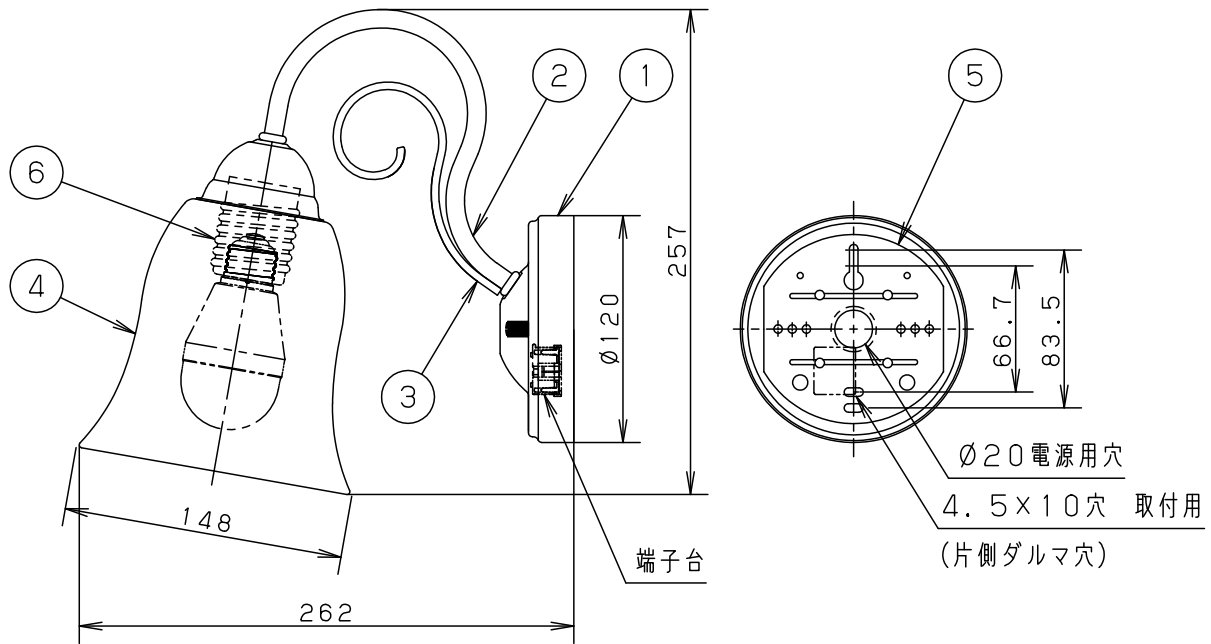

⚠ 注意：商品には寿命があります。詳細はCLX2021AAをご参照ください。

- 下面開放タイプ
- 手造り品ですので寸法、および色味・模様が多少異なることがあります。
- セードの取付方法は、ホルダーナット方式です。

⚠ 安全に関するご注意

- 一般屋内用器具です。
屋外や水気、湿気のある所では使用しないでください。
絶縁不良による感電の原因となります。
- 調光器と組み合わせて使用しないでください。
火災の原因となります。
- 壁面取付専用器具です。
図面方向以外は取り付けないでください。
火災や落下の原因となります。
- LEDを直視しないでください。
目の痛みの原因となることがあります。

付属ランプ	LDA10L-H/60/W	6	ソケット		E 2 6	品番
		5	取付板	亜鉛鋼板 (t1.2)	ブラックレザーサテン アクリル塗装	
W・数	10.0×1	4	セード	ガラス	乳白つや消し	LGB81645
器具質量	1.1kg	3	飾り	鋼線 (φ4)	ブラックレザーサテン アクリル塗装	
特記事項		2	アーム	鋼管 (φ9.8 t1.6)	ブラックレザーサテン アクリル塗装	生産終了品 本器具は製造できません
		1	フランジ	鋼板 (t1.0)	ブラックレザーサテン アクリル塗装	
		部番	部品名	材質・素材厚	備考	