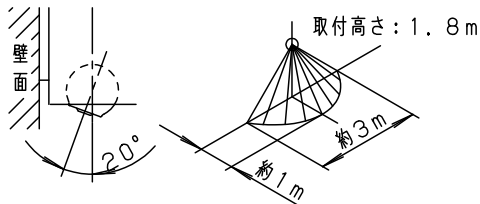

本器具は製造できません

パナソニック株式会社

検知範囲

(検知部は真下に向けた状態から全方向に約20度可動します。)

・前方へ20度可動させた場合

・横方向へ20度可動させた場合

・可動角度0度の場合

・手前（器具側）へ20度可動させた場合

注) ・検知範囲は気温、服装、人の移動速度、進入方向、検知物の熱量、器具の取付高さ、取付面の傾きなどにより変化します。

・上図↗方向に歩行した場合、検知範囲が約2.5m程度になる場合があります。

・器具に向かってまっすぐ接近した場合、より近づかないと検知しない場合があります。

設置場所

・高さ1.8m~2.5mの間で取り付けてください。(リモコンの性能が1m以内のため)

・昼と夜の明るさに差がない場所では、センサが正常に動作しません。