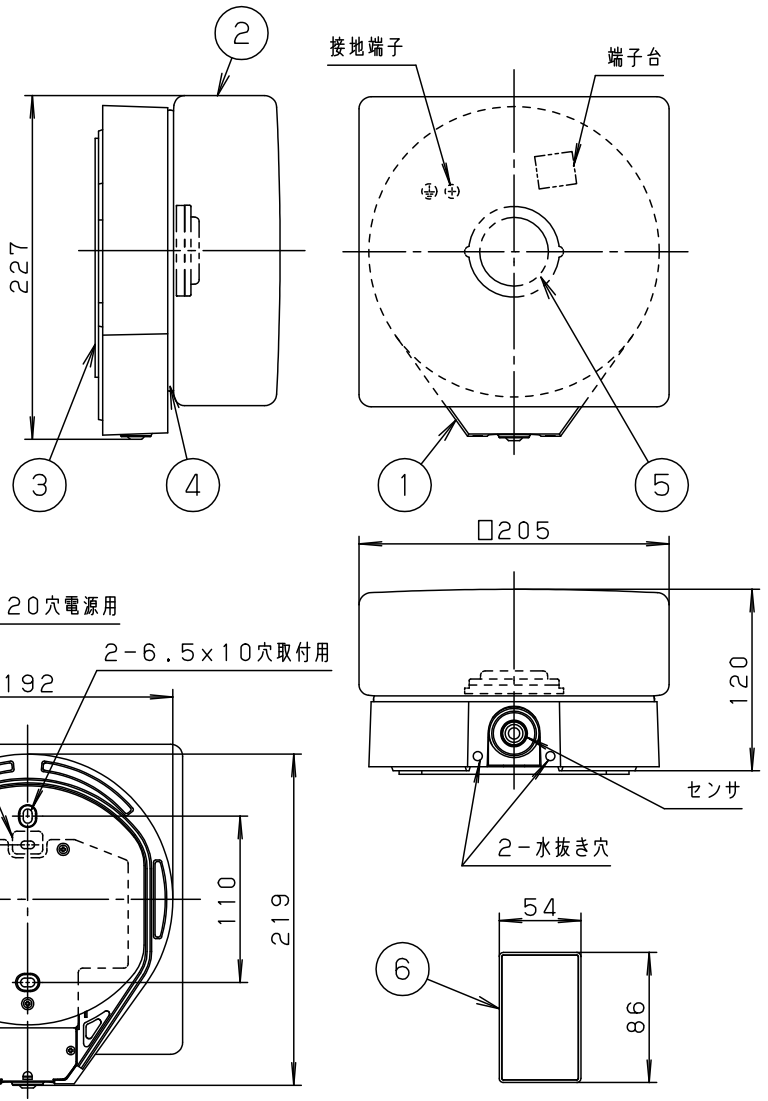

⚠ 注意：商品には寿命があります。詳細はCLX2021AAをご参照ください。

＜使用上のご注意＞

- 一般照明器具との連動はできません。
- センサ子器を使つての多箇所検知はできません。
- LEDにはバラツキがあるため、同一品番商品でも商品ごとに発光色、明るさが異なる場合があります。
- 海岸隣接隣接地帯では、塩害により短期間で錆が発生するおそれがあります。
- ほたるスイッチと接続する場合は器具1台につきスイッチ3個までご使用ください。
  (4個以上のほたるスイッチと接続すると、スイッチを切にしても器具が消灯しないことがあります)