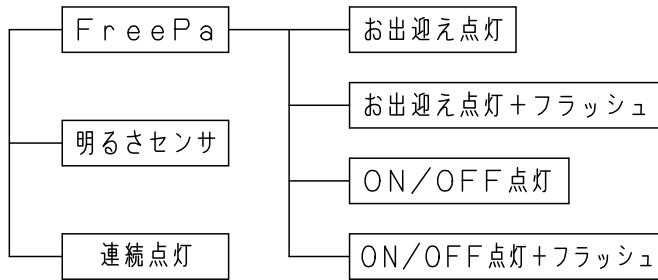

- 取付面に凹凸がある場合、パッキンとのスキマを防水シール剤で埋めてください。また、背面より水のかかる場所へ設置しないでください。指定外の取付は絶縁不良による感電の原因となります。

品番	
器具	設定リモコン
LGWC80113KLE1	HK9435

注記) センサの仕様及び注意事項についてはXLGEC113K-KGを参照してください。

本図面は3枚1組です

1/3

LED	高演色電球色 明るさ：白熱灯60形相当	5	LEDユニット	1個	品名 防雨型 LEDポーチライト XLGEC113KLE1
器具質量	2.1kg	4	カバーパッキン	シリコンスポンジゴム	
特記事項		3	本体パッキン	EPTスポンジゴム	ブラック
		2	カバー	ガラス	乳白つや消し
		1	本体	アルミダイカスト	プラチナメタリック レーザーサテンアクリル塗装
部番	部品名	材質・素材厚	備考	パナソニック株式会社	

生産終了品
本器具は製造できません

⚠ 注意：商品には寿命があります。詳細はCLX2021AAをご参照ください。

点灯モード

- 設定リモコンで点灯モードを切り替えてください。
- 壁スイッチでの点灯モード切替はできません。

動作説明

FreePa お出迎え点灯

FreePa お出迎え点灯+フラッシュ

FreePa ON/OFF点灯