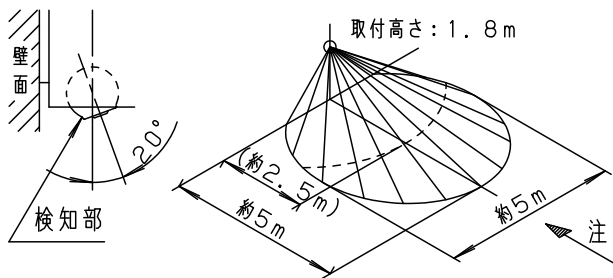

本器具は製造できません

パナソニック株式会社

検知範囲

(検知部は真下に向けた状態から全方向に約20度可動します。)

・前方へ20度可動させた場合

・横方向へ20度可動させた場合

・可動角度0度の場合

・手前（器具側）へ20度可動させた場合