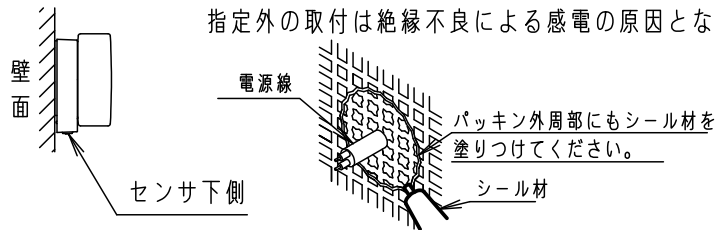

⚠ 安全に関するご注意

- 防雨型器具です。浴室などの湿気の多い場所では使用しないでください。感電、火災の原因となります。
- 壁面取付専用器具です。右図方向以外には取付けないでください。落下、感電、火災の原因となります。
- 取付面より大きな壁面に取り付けてください。
- 調光器と組合せて使用しないでください。火災の原因となります。

- 取付面に凹凸がある場合、パッキンとのスキマを防水シール剤で埋めてください。また、背面より水のかかる場所へ設置しないでください。指定外の取付は絶縁不良による感電の原因となります。