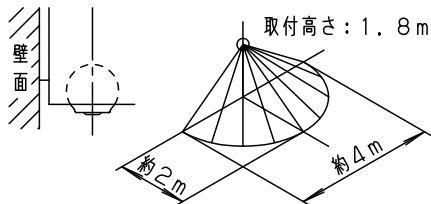

本器具は製造できません

パナソニック株式会社

検知範囲

(検知部は真下に向けた状態から全方向に約20度可動します。)

・前方へ20度可動させた場合

・横方向へ20度可動させた場合

・可動角度0度の場合

・手前（器具側）へ20度可動させた場合

注) ・検知範囲は気温、服装、人の移動速度、進入方向、検知物の熱量、器具の取付高さ、取付面の傾きなどにより変化します。

・上図↗方向に歩行した場合、検知範囲が約2.5m程度になる場合があります。

・器具に向かってまっすぐ接近した場合、より近づかないと検知しない場合があります。

設置場所

・高さ1.8m~2.5mの間で取り付けてください。(リモコンの性能が1m以内のため)

・昼と夜の明るさに差がない場所では、センサが正常に動作しません。