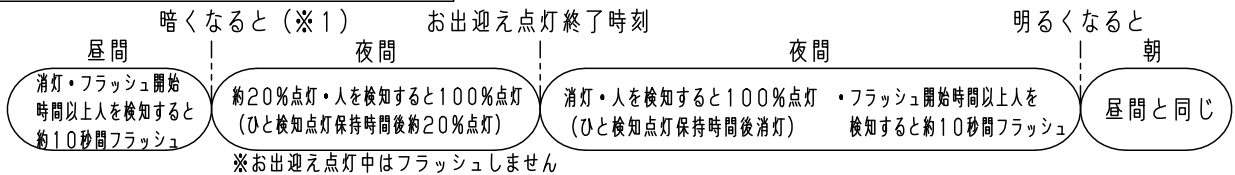

生産終了品
本器具は製造できません

⚠ 注意：商品には寿命があります。詳細はCLX2021AAをご参照ください。

点灯モード

- 設定リモコンで点灯モードを切り替えてください。
- 壁スイッチでの点灯モード切替はできません。

動作説明

FreePa お出迎え点灯

FreePa お出迎え点灯+フラッシュ

FreePa ON/OFF点灯

FreePa ON/OFF点灯+フラッシュ

明るさセンサ

連続点灯

- ※1 約4分間、暗い状態が継続すると点灯します。
- ※2 約4分間、明るい状態が継続すると消灯します。
- ※3 一旦点灯すると、約2時間は点灯が続きます。この間センサは動作しません。

本図面は3枚1組です

2/3

品名
使用説明書
LEDポーチライト
XLGEC113KLE1

生産終了品