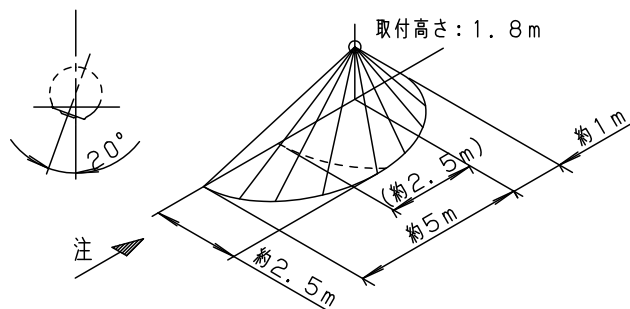

本器具は製造できません

パナソニック株式会社

検知範囲

(検知部は真下に向けた状態から全方向に約20度可動します。)

・前方へ20度可動させた場合

・横方向へ20度可動させた場合

・可動角度0度の場合

・手前（器具側）へ20度可動させた場合

注) ・検知範囲は気温、服装、人の移動速度、進入方向、検知物の熱量、器具の取付高さ、取付面の傾きなどにより変化します。

・上図↗方向に歩行した場合、検知範囲が約2.5m程度になる場合があります。

・器具に向かってまっすぐ接近した場合、より近づかないと検知しない場合があります。

設置場所

・高さ1.8m~2.5mの間で取り付けてください。(リモコンの性能が1m以内のため)

・昼と夜の明るさに差がない場所では、センサが正常に動作しません。