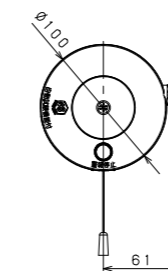

電源	リチウム電池 (電池交換可)
電池寿命	約10年 (交換用電池: SH284552520x2本)
使用周囲温度	0℃~+40℃
質量	約180g (電池含む)
型式番号	備付第20~13号
音量	87:1dB (1m)