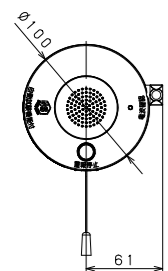

けむり当番2種  
露出型  
(電池式・ワイヤレス連動型)  
(警報音・音声警報機能付)  
(親器) SH22717<15台連動タイプ>

電池  
連動  
音声

けむり当番2種  
露出型  
(電池式・ワイヤレス連動型)  
(警報音・音声警報機能付)  
(子器) SH22427  
(子器) SH22427Y<和室色>

電池  
連動  
音声

ねつ当番定温式  
露出型  
(電池式・ワイヤレス連動型)  
(警報音・音声警報機能付)  
(子器) SH22127