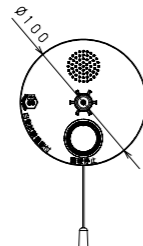

SH38155K

3.6

SH38153K

4.1

電源	リチウム電池(電池交換可)
電池寿命	約10年 (交換用電池:SH384552520)
使用周囲温度	0℃~+40℃
質量	SH38155K:約100g(電池含む) SH38153K:約110g(電池含む)
型式番号	SH38155K:番住第20~29号 SH38153K:番住第20~30号
音量	90:±dB(1m)

電池
音声

けむり当番2種
露出型
(電池式)
(警報音・音声警報機能付)
SH28455K
SH28455YK<和室色>
SH28453K(移報接点付)

電池
音声

ねつ当番 定温式
露出型
(電池式)
(警報音・音声警報機能付)
SH28155K
SH28153K(移報接点付)