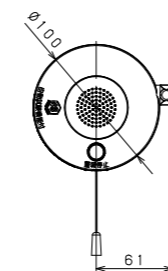

電源	リチウム電池 (電池交換可)
電池寿命	約10年 (交換用電池: SH284552520x2本)
使用周囲温度	0℃~+40℃
質量	約180g (電池含む)
型式番号	備付第20~12号
音量	87:1dB (1m)