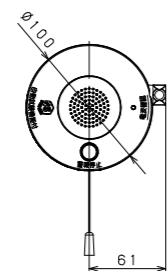

電源	リチウム電池 (電池交換可)
電池寿命	約10年 (交換用電池: SH284552520x2本)
使用周囲温度	0℃~+40℃
質量	約180g (電池含む)
型式番号	備付第20~11号
音量	87:1dB (1m)