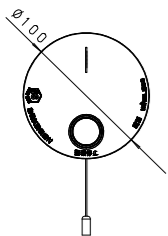

電池  
連動  
音声

けむり当番薄型2種  
露出型  
(電池式・ワイヤレス連動型)  
(警報音・音声警報機能付)  
(親器) SH32717

電池  
連動  
音声

けむり当番薄型2種  
露出型  
(電池式・ワイヤレス連動型)  
(警報音・音声警報機能付)  
(子器) SH32427  
(子器) SH32427Y<和室色>

電池  
連動  
音声

ねつ当番薄型定温式  
露出型  
(電池式・ワイヤレス連動型)  
(警報音・音声警報機能付)  
(子器) SH32127