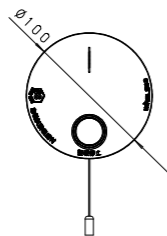

電源	リチウム電池 (電池交換可)
電池寿命	約10年 (交換用電池: SH384552520)
使用周囲温度	0℃~+40℃
質量	約120g (電池含む)
型式番号	備付第22~14号
音量	90:1dB (1m)