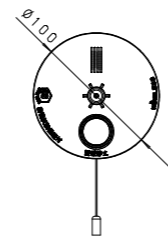

電源	リチウム電池 (電池交換可)
電池寿命	約10年 (交換用電池: SH384552520)
使用周囲温度	0℃~+40℃
質量	約105g (電池含む)
型式番号	備付第22~15号
音量	90:1dB (1m)

電池
連動
音声

けむり当番2種
露出型
(電池式・ワイヤレス連動型)
(警報音・音声警報機能付)
(親器) SH22417<8台連動タイプ>

電池
連動
音声

けむり当番2種
露出型
(電池式・ワイヤレス連動型)
(警報音・音声警報機能付)
(親器) SH22717<15台連動タイプ>

電池
連動
音声

けむり当番2種
露出型
(電池式・ワイヤレス連動型)
(警報音・音声警報機能付)
(子器) SH22427
(子器) SH22427Y<和室色>

電池
連動
音声

ねつ当番定温式
露出型
(電池式・ワイヤレス連動型)
(警報音・音声警報機能付)
(子器) SH22127