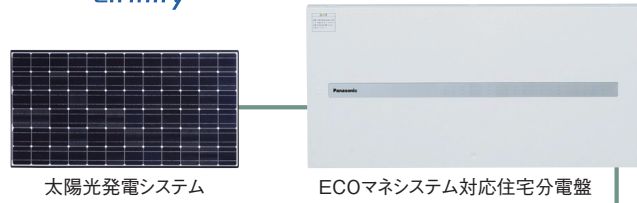

ライフニティ Lifinity

暮らし安心ホームパネルS

デジタルテレビ「ビエラ」で
電気使用量の確認ができます。

テレビの
リモコンで!

「アクトビラ」対応の機種に限ります。
(パナソニック(株)製)

インターネット配線設備(宅内LAN)

ECOマネシステム

ネットリモコンシステム