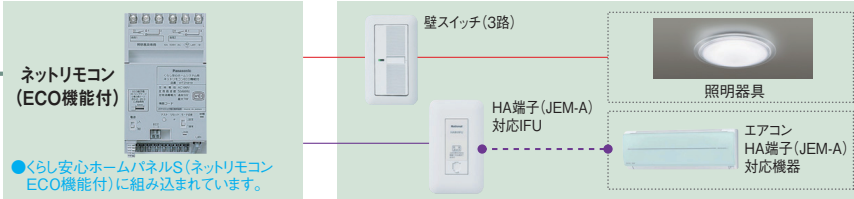

ライフニティ Lifinity

暮らし安心ホームパネルS

デジタルテレビ「ビエラ」で
電気使用量の確認ができます。

テレビの
リモコンで!

「アクトビラ」対応の機種に限ります。
(パナソニック(株)製)

インターネット配線設備(宅内LAN)

ECOマネシステム

ネットリモコンシステム