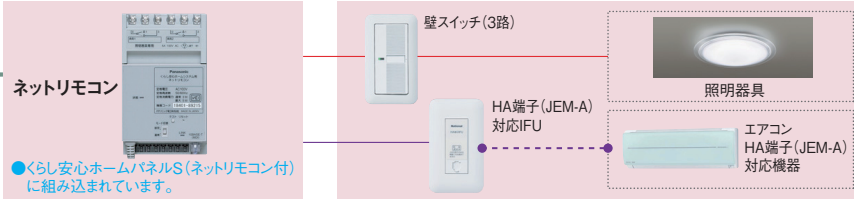

ライフニティ Lifinity

暮らし安心ホームパネルS

デジタルテレビ「ビエラ」で
電気使用量の確認ができます。

テレビの
リモコンで!

「アクトビラ」対応の機種に限ります。
(パナソニック(株)製)

インターネット配線設備(宅内LAN)

ECOマネシステム

ネットリモコンシステム