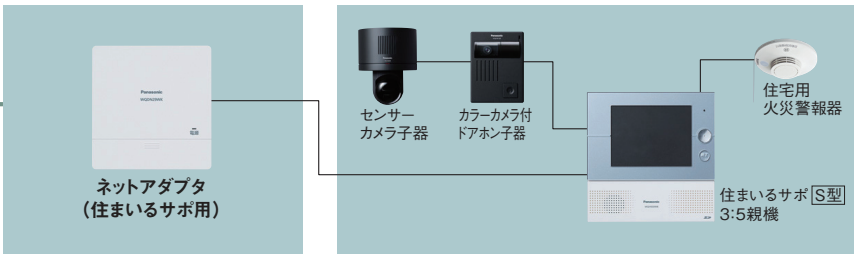

ネット 誰かな用心システム