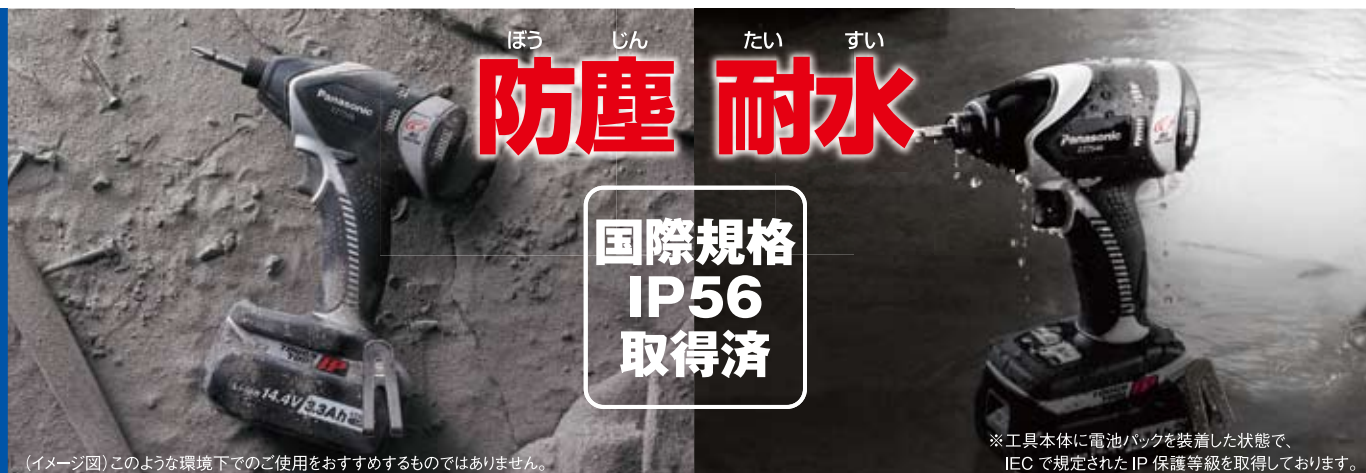

## パナソニックの充電工具

**Panasonic**  
ideas for life

厳しい現場に強い防塵・耐水設計 **TOUGH TOOL IP**