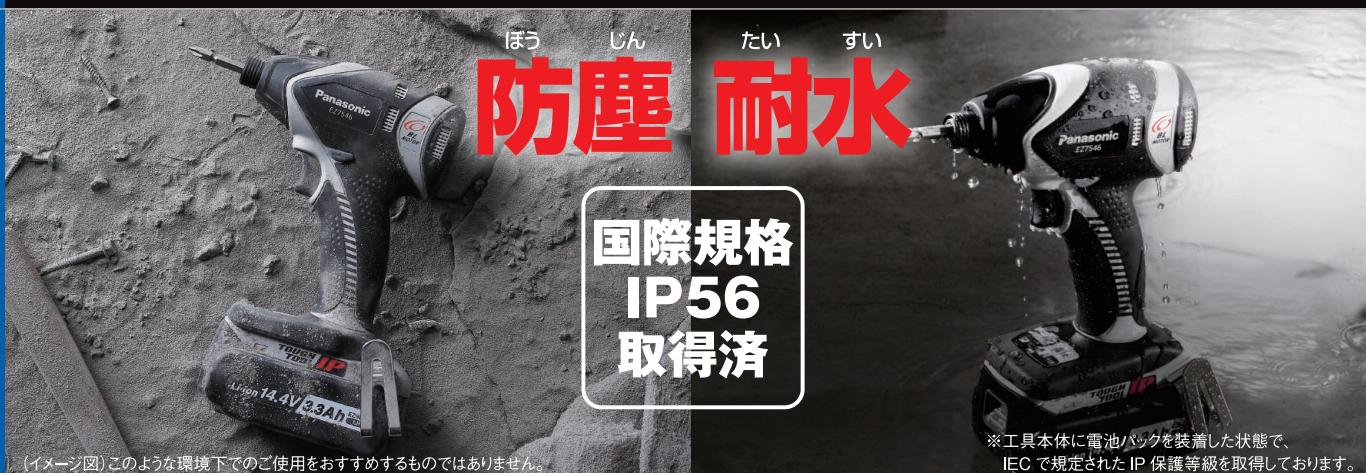

Panasonic
ideas for life

厳しい現場に強い防塵・耐水設計 **TOUGH TOOL IP**

Panasonic
ideas for life

厳しい現場に強い防塵・耐水設計 **TOUGH TOOL IP**