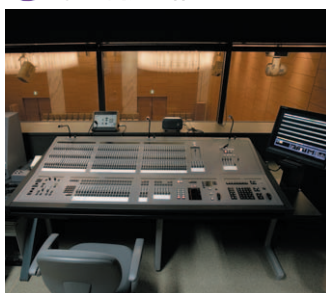

■大宴会場「SYUN-旬」施設概要
面積 575m²
収容人数 600人
天井高 7m

■納入機器
記憶調光操作卓・パレータスGX
記憶調光操作卓・パステル-EX
マニュアル追尾スポットライトシステム
シーンマネージャー
ライトマネージャー
演出用照明器具

2006年7月、26年の歴史を持つ「新大阪シティプラザ」が、新たに「シティプラザ大阪」としてグランドデビューしました。大小12あるバンケットルームは、各々異なるコンセプトでデザインされ、それぞれの個性をひきたてる照明演出に松下電工の調光システムが採用されました。大宴会場「SYUN-旬」には、華やかな演出と式次第に合わせた調光演出が1台で操作できる「パステル-EX」に、ムービングライトによるフォローピンスポットライト操作が行えるマニュアル追尾スポットライトシステムを搭載。また、高度なデジタル機能を搭載しながら従来のマニュアル操作環境にも対応した記憶調光操作卓「パレータスGX」により、さらに華やかで、きめ細やかな空間演出ができるようになっています。中小宴会場には小型の調光システム「シーンマネージャー」や「ライトマネージャー」が採用されるなど、それぞれの空間の個性にマッチした高い演出効果が実感できる調光システムとしてご好評をいただいています。

大宴会場 SYUN-旬

ムービングライトの多彩な光演出とフォロー操作を自在に制御「パステル-EX」+マニュアル追尾スポットライトシステム

- カラー液晶タッチパネルに触れるだけの簡単操作で、進行に合わせた演出シーン(30ページ×6ページ)をワンタッチ再生。
- ムービングライト(最大24台)も含めた多彩で高度な演出も簡単操作で一括制御が可能。
- オペレーターひとりで、シーン演出とムービングライトによるフォローピンスポット操作が可能。
- フォロー操作部のジョイスティック1本で、最大6台のムービングライトを同時フォロー操作が可能。

大宴会場 SYUN-旬

先進のデジタル機能と使い慣れたマニュアル操作環境が融合記憶調光操作卓「パレータスGX」

シリーズ最高のスペックを搭載
●最大500チャンネル、512回路の制御機能、1000シーンのキュー記憶、400シーン×4場面のサブマスタ記憶、99パターンのエフェクト記憶など、高度な演出照明にも余裕で対応。

マニュアル操作環境のまま機能をアップグレード
●マニュアル操作で使い慣れたPF機能を搭載。また、エフェクト操作やサブマスタなど、使いたい機能が独立したパネル設計になっています。

15型TFTカラー液晶ディスプレイを標準装備

●表示メニューと対話方式で簡単プログラミング。また、負荷グラフィック表示を見ながらパッチング操作が可能です。

●大宴会場「SYUN-旬」

調光装置	
主幹盤1	入力電源1 1φ3W 210V/105V 60Hz 入力主幹1 MCCB 3P 600AF/500AT
調光回路1	演出用 IL 100V 20A×57回路 IL 100V 16A×6回路
主幹盤2	入力電源2 1φ3W 210V/105V 60Hz 入力主幹2 MCCB 3P 600AF/500AT
調光回路2	演出用 IL 100V 16A×44回路 PD 100V 16A×6回路
回路2	100V MCCB 2P 50AF/20AT×4回路 100V MCCB 2P 50AF/30AT×6回路 100V MCCB 2P 50AF/20AT×2回路