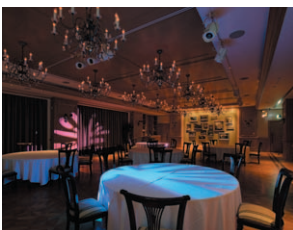

- 記憶調光操作卓/パレータスGX
- 記憶調光操作卓/パステル-EX

光と水と緑あふれる都会のオアシスにふさわしい華やかな演出の数々。
「パレータスGX」「パステル-EX」をはじめ、多彩な照明演出システムを採用いただきました。

シティプラザ大阪

レセプションホール コッツウォルズ

施主 / 大阪府市町村職員共済組合 様
名称 / シティプラザ大阪
(大阪府市町村職員共済組合新会館)
所在地 / 大阪府中央区
建築設計 / 日建設計 様
建築工事 / 大林組 様
電気工事 / きんでん 様
竣工 / 2006年6月

■大宴会場「SYUN-旬」施設概要
面積 575m²
収容人数 600人
天井高 7m

■納入機器
記憶調光操作卓・パレータスGX
記憶調光操作卓・パステル-EX
マニュアル追尾スポットライトシステム
シーンマネージャー
ライトマネージャー
演出用照明器具

2006年7月、26年の歴史を持つ「新大阪シティプラザ」が、新たに「シティプラザ大阪」としてグランドデビューしました。大小12あるバンケットルームは、各々異なるコンセプトでデザインされ、それぞれの個性をひきたてる照明演出に松下電工の調光システムが採用されました。大宴会場「SYUN-旬」には、華やかな演出と式次第に合わせた調光演出が1台で操作できる「パステル-EX」に、ムービングライトによるフォローピンスポットライト操作が行えるマニュアル追尾スポットライトシステムを搭載。また、高度なデジタル機能を搭載しながら従来のマニュアル操作環境にも対応した記憶調光操作卓「パレータスGX」により、さらに華やかで、きめ細やかな空間演出ができるようになっています。中小宴会場には小型の調光システム「シーンマネージャー」や「ライトマネージャー」が採用されるなど、それぞれの空間の個性にマッチした高い演出効果が実感できる調光システムとしてご好評をいただいています。

大宴会場 SYUN-旬

ムービングライトの多彩な光演出とフォロー操作を自在に制御「パステル-EX」+マニュアル追尾スポットライトシステム

- カラー液晶タッチパネルに触れるだけの簡単操作で、進行に合わせた演出シーン(30ページ×6ページ)をワンタッチ再生。
- ムービングライト(最大24台)も含めた多彩で高度な演出も簡単操作で一括制御が可能。
- オペレーターひとりで、シーン演出とムービングライトによるフォローピンスポット操作が可能。
- フォロー操作部のジョイスティック1本で、最大6台のムービングライトを同時フォロー操作が可能。

15型TFTカラー液晶ディスプレイを標準装備

●表示メニューと対話方式で簡単プログラミング。また、負荷グラフィック表示を見ながらパッチング操作が可能です。

●大宴会場「SYUN-旬」

調光装置	
主幹盤1	入力電源1 1φ3W 210V/105V 60Hz 入力主幹1 MCCB 3P 600AF/500AT
調光回路1	演出用 IL 100V 20A×57回路 IL 100V 16A×6回路
主幹盤2	入力電源2 1φ3W 210V/105V 60Hz 入力主幹2 MCCB 3P 600AF/500AT
調光回路2	演出用 IL 100V 16A×44回路 PD 100V 16A×6回路
回路2	100V MCCB 2P 50AF/20AT×4回路 100V MCCB 2P 50AF/30AT×6回路 100V MCCB 2P 50AF/20AT×2回路