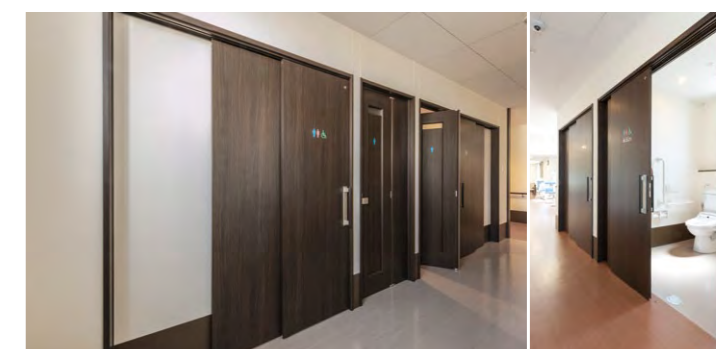

車いすでも通りやすい2枚連動引き戸が採用されているトイレのドアも上吊りタイプ

RECENT PROJECTS 04

住宅型有料老人ホーム 花の樹 "HANANOKI" RESIDENTIAL HOME FOR THE AGED

安全・安心な空間グレードの高いインテリア

「入所から入居へ」をコンセプトに建設された『花の樹』は、一人部屋40室に加えて、豊川市では数少ない、二人部屋が4室設けられた住宅型有料老人ホーム。これまでの施設にありがちな、食事時間などの細かな規則を取り払い、カラオケルームやリラクゼーション室を設けるなど、老後を楽しく暮らせる場所として計画された。建設にあたっては、入居者の毎月の利用費用を極力抑えるように、コスト面から施設全体が考えられた。この考えに沿って、設計面でも外観をシンプルにするなど、コストマネジメントが徹底されたが、各居室は他施設と比較しても広く、リゾートホテルのようなインテリアとなっている。内装では、指はさみに配慮して、ソフトクローズ機構付の引き扉を採用。上吊り引戸にすることで、床面にレール溝がなく、すり足で歩きがちな高齢者が足の指を挟む事故の防止に配慮。扉や建具の色調はエクセルダーク柄に統一され、オフホワイトのインテリアにアクセントを与えている。

High-grade interiors with enhanced safety and security

Built with the focus on providing comfortable living for aged people, the HANANOKI residential home has four two-person rooms (not many in managed care homes found in Toyokawa City) in addition to 40 one-person rooms. Free from petty rules for time management and scheduled mealtimes, the HANANOKI home was designed to help seniors enjoy living their golden years and provides even karaoke and relaxation rooms. To keep monthly payment fees as low as possible for residents, cost management was applied right from the start of construction. Based on this concept, the exterior appearance stays simple, yet resident rooms are spacious, with more space than found in similar facilities, and feature hotel-like high-grade interiors. Sliding doors with a soft closing mechanism prevent residents from inadvertently shutting the door on their fingers. They are also the hanging type without track grooves so that aged people who often shuffle their feet will not catch their fingers. The doors and furniture are finished in a chic, unified Excel Dark tone which accentuates the pleasant ecru interiors.