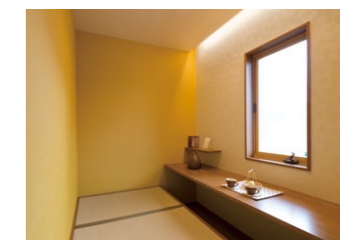

スマイルスクエア住まい館 岩出展示場

所在地／和歌山県岩出市中迫
 建築主／紀の国住宅株式会社
 設計・施工／紀の国住宅株式会社
 竣工／2013年3月

目的別にあかりを配置し、明るさ感やくつろぎ感が得られるシンフォニーライティング

キッチン(リビングステーションS)を照らすLEDペンダント

主寝室壁背面のLED間接照明

間接照明とダウンライトがお客様を迎える玄関

書斎天井のLED間接照明

2階トイレカウンターとアラウノ