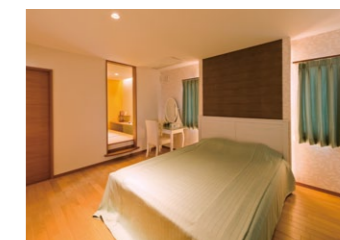

スマイルスクエア住まい館 岩出展示場

所在地／和歌山県岩出市中迫
 建築主／紀の国住宅株式会社
 設計・施工／紀の国住宅株式会社
 竣工／2013年3月

目的別にあかりを配置し、明るさ感やくつろぎ感が得られるシンフォニーライティング

キッチン(リビングステーションS)を照らすLEDペンダント

主寝室壁背面のLED間接照明

間接照明とダウンライトがお客様を迎える玄関

書斎天井のLED間接照明

2階トイレカウンターとアラウノ