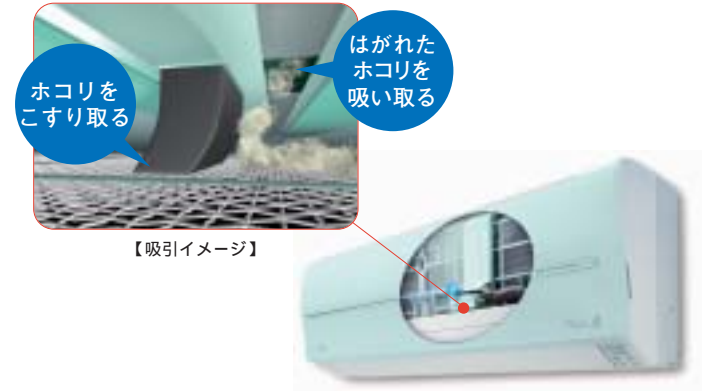

商品の特長

1 世界初¹自動でフィルター汚れを取り除く「フィルターお掃除ロボット」搭載

フィルターお掃除ロボットが、冷暖房などの運転終了後に、自動でフィルターを掃除します。面倒なフィルター掃除の手間を解消するとともに、フィルター汚れによる風量や省エネ性、空気清浄機能の低下を防止します。

2 ワイドな面積で強力に集じん「フィルターまるごと空気清浄ユニット」採用

従来機種比約7倍²のワイドなフィルター面積で強力に集じん。花粉やホコリ、カビや浮遊菌などをしっかりキャッチ、さらにアレルギーを不活化して、イヤなニオイを強力脱臭します。集じんスピードも約2倍²になりました。

3 運転停止中でも空気の汚れをチェック「エアクリーン・パトロール」搭載

エアクリーン・パトロールが24時間、空気の汚れをチェック。運転停止中でも、空気の汚れを感知したら「空気清浄+酸素チャージ+換気」を必要に応じて自動運転します。

【吸引イメージ】

提案ポイント

好評の酸素チャージ&換気機能に加え、フィルターのオートクリーニング化を実現したXBシリーズ。妊婦さん・お年寄り・小さなお子様などがいてフィルター掃除が困難なご家庭や、エアコンの所有台数が多くフィルター掃除が大変なご家庭などにご提案ください。

1 2004年11月11日現在
家庭用ルームエアコン搭載のフィルター掃除・排じん機構において
2 当社従来機種('04XBシリーズ)との比較

その他にも、壁かけエアコン4シリーズを同時発売

奥行わずか13.9cmの薄型スタイリッシュ室内機

SB
シリーズ おもに
10畳用 酸素
-W/クリスタルホワイト
-C/ライトベージュ

CS-285SB (室外CU-285SB)
本体希望小売価格 231,000円 (税抜220,000円) (工事費別)
商品ラインアップ
2.2kW、2.5kW、2.8kW、3.6kW、4.0kWタイプ