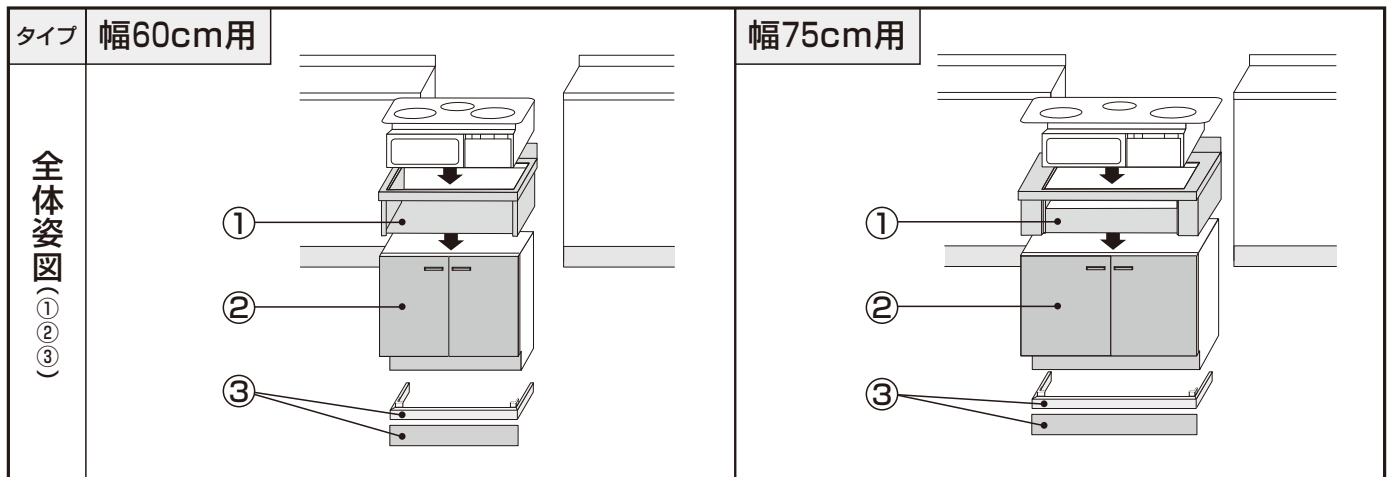

# ビルトインタイプ用据置部材一覧

(パナソニックES建設エンジニアリング(株))  
システム部材開発センター扱い  
☎(06)6942-6202

タイプ		幅60cm用	幅75cm用	
全体姿図 (①②③)	幅60cm用		幅75cm用	
	幅75cm用			
① 据置用枠	 現地組立て方式 ●付属品: 露出型コンセント	奥行55cmタイプ	品番 <b>AD-KZ038E-55</b> (30A用) <b>AD-KZ015E-55</b> (15A用)	品番 <b>AD-KZ038WE-5</b> (30A用)
		希望小売価格	<b>13,500</b> 円(税抜)(工事費別)	<b>21,500</b> 円(税抜)(工事費別)
		寸法	(約)幅600×奥行550×高さ315mm (バッグガードの高さ90mm含む)	(約)幅750×奥行550×高さ315mm (バッグガードの高さ90mm含む)
		奥行57cmタイプ	品番 <b>AD-KZ038E-57</b> (30A用) <b>AD-KZ015E-57</b> (15A用)	
希望小売価格	<b>13,500</b> 円(税抜)(工事費別)			
寸法	(約)幅600×奥行570×高さ315mm (バッグガードの高さ90mm含む)			
② 置台	現地組立方式(全面天板有り) 両開扉タイプ  ●③台輪 キッチン高さ85cmの場合に必要	キッチン高さ80cm	品番 <b>AD-KZ039HK2</b> (扉:ダークグレー) <b>AD-KZ039HW2</b> (扉:ホワイト)	品番 <b>AD-KZ039WHK2</b> (扉:ダークグレー) <b>AD-KZ039WHW2</b> (扉:ホワイト)
		希望小売価格	<b>20,000</b> 円(税抜)(工事費別)	<b>24,000</b> 円(税抜)(工事費別)
		寸法	(約)幅600×奥行541 (取っ手除く)×高さ575mm	(約)幅750×奥行541 (取っ手除く)×高さ575mm
		キッチン高さ85cm	品番 <b>AD-KZ039HK2</b> (扉:ダークグレー) <b>AD-KZ039HW2</b> (扉:ホワイト)	品番 <b>AD-KZ039WHK2</b> (扉:ダークグレー) <b>AD-KZ039WHW2</b> (扉:ホワイト)
	希望小売価格	<b>20,000</b> 円(税抜)(工事費別)	<b>24,000</b> 円(税抜)(工事費別)	
	寸法	(約)幅600×奥行541 (取っ手除く)×高さ575mm	(約)幅750×奥行541 (取っ手除く)×高さ575mm	
	組立完成品(前から13cm天板有り) 両開扉タイプ  スライド扉タイプ 	キッチン高さ80cm	品番 <b>AD-KZ6D80Z1HK</b> (扉:ダークグレー) <b>AD-KZ6D80Z1HW</b> (扉:ホワイト)	品番 <b>AD-KZ7D80Z1HK</b> (扉:ダークグレー) <b>AD-KZ7D80Z1HW</b> (扉:ホワイト)
		希望小売価格	<b>24,000</b> 円(税抜)(工事費別)	<b>28,000</b> 円(税抜)(工事費別)
		寸法	(約)幅600×奥行540 (取っ手除く)×高さ575mm	(約)幅750×奥行540 (取っ手除く)×高さ575mm
		キッチン高さ85cm	品番 <b>AD-KZ6D85Z1HK</b> (扉:ダークグレー) <b>AD-KZ6D85Z1HW</b> (扉:ホワイト)	品番 <b>AD-KZ7D85Z1HK</b> (扉:ダークグレー) <b>AD-KZ7D85Z1HW</b> (扉:ホワイト)
	希望小売価格	<b>24,000</b> 円(税抜)(工事費別)	<b>28,000</b> 円(税抜)(工事費別)	
	寸法	(約)幅600×奥行540 (取っ手除く)×高さ625mm	(約)幅750×奥行540 (取っ手除く)×高さ625mm	
③ 台輪	 ※台輪は現地組立方式のみ 組み合わせ可能です。	品番	<b>AD-KZ036H</b>	<b>AD-KZ036WH</b>
		希望小売価格	<b>5,000</b> 円(税抜)(工事費別)	<b>6,000</b> 円(税抜)(工事費別)
		寸法	台輪:(約)幅600×奥行489×高さ50mm(金具部含む80mm) 飾り板:(約)幅600×高さ110mm	台輪:(約)幅750×奥行489×高さ50mm(金具部含む80mm) 飾り板:(約)幅750×高さ110mm