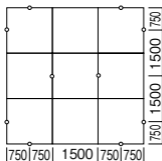

FYY80079

㊤希望小売価格 **285,600**円(税抜)㊤

※掲載の価格には消費税は含まれていません。

9台用取付枠

取付枠形状：4525 × 4525・天井切込穴寸法：4510 × 4510

仕様：本体：アルミ(シルバーメタリック)

接続金具：亜鉛鋼板

備考：適合照明器具台数：光天井XFY6600J × 9台

注)照明器具はシステム構成に必要です。別途ご手配ください。