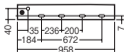

LGB50826LE1 (100V)

昼白色(5000K)

Ra83

希望小売価格 **36,000円** (税抜)

消費電力16.5W

※掲載の価格には消費税は含まれていません。入力電流0.168A

LED内蔵・電源ユニット内蔵
幅56・長958・高18・重1.1kg

ケアフル施工

●プラスチックカバー(乳白)

●光源寿命40000時間(光束維持率70%)

片側化粧配光/建築化粧照明用/壁面(縦・横向き)・

天井面・据置取付専用/送り用コネクタ付/電源投

入タイプ(標準入線)/中継ケーブル使用可能

(LGK12042、LGK12040・別売)

●調光操作不可

固有エネルギー消費効率101.2 lm/W (1670 lm・
16.5W)

LED交換
不可

LED内蔵

調光
不可

拡散

(背面図)