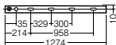

L1300/電源
両側化粧/狭面

明るさフリー(ライコン別売)
ON/OFF使用時ライコン不要

○LGB51163xG1 (100V)

昼白色(5000K)

Ra83

希望小売価格40,000円(税抜)

消費電力24W

※掲載の価格には消費税は含まれていません。 入力電流0.25A

LED内蔵・電源ユニット内蔵

ケアフル施工

幅56・長1274・高18・重1.4kg

●プラスチックカバー(乳白)

●光源寿命40000時間(光束維持率70%)

両側化粧配光/建築化粧照明用/壁面(上・下・縦向き)・天井面・据置取付専用/送り用コネクタ付/スイッチタイプ(標準入線)/位相制御式(2線式)

●適合ライコン(別売)との組み合わせで100%~5%
調光可能

固有エネルギー消費効率72.0 lm/W (1730 lm・24W)

LED交換
不可
LED内蔵

調光
可能

拡散

(背面図)