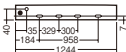

ケーブル使用可能(LGK12042、LGK12040・別売)

●適合ライコン(別売)との組み合わせで100%~5%

調光可能

固有エネルギー消費効率82.9 lm/W (1990 lm・
24W)

LED交換
不可
LED内蔵

調光
可能

拡散

(背面図)