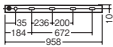

L1000/電源
片側化粧/狭面

明るさフリー(ライコン別売)
ON/OFF使用時ライコン不要

LGB51342xG1 (100V)

電球色(2700K)
Ra83

希望小売価格 **36,000円**(税抜)

消費電力18.3W
入力電流0.19A

※掲載の価格には消費税は含まれていません。

LED内蔵・電源ユニット内蔵
幅56・長958・高18・重1.1kg

ケアフル施工

●プラスチックカバー(乳白)

●光源寿命40000時間(光束維持率70%)

片側化粧配光/建築化照明用/壁面(上・下・縦向き)・天井面・据置取付専用/送り用コネクタ付/電源投入タイプ(標準入線)/位相制御式(2線式)

●適合ライコン(別売)との組み合わせで100%~5%調光可能

固有エネルギー消費効率80.6 lm/W (1475 lm・18.3W)

LED交換
不可
LED内蔵

調光
可能

拡散

(背面図)