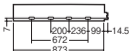

L900/連結用/逆入線
片側化粧/広面

LGB51876LE1 (100V)

昼白色(5000K)

Ra83

希望小売価格 **36,000円**(税抜)

消費電力16.5W

※掲載の価格には消費税は含まれていません。入力電流0.168A

LED内蔵・電源ユニット内蔵

ケアフル施工

幅56・長873エンド込+別でコネクタ部・高
18・重1.1kg

●プラスチックカバー(乳白)

●光源寿命40000時間(光束維持率70%)

片側化粧配光/建築化照明用/壁面(縦・横向き)・
天井面・据置取付専用/送り用コネクタ付/連結タ
イプ(逆入線)/中継ケーブル使用可能

(LGK12043、LGK12041・別売)

●調光操作不可

●単独での使用不可

●電源投入タイプ(別売)が必要です。

固有エネルギー消費効率101.2 lm/W (1670 lm・
16.5W)

LED交換
不可

調光
不可

拡散

LED内蔵

(背面図)