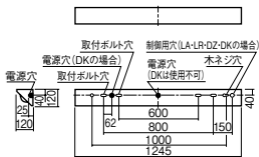

**注) プルスイッチ付、ひとセンサ付(N/NT切替切替タイプ)、明るさセンサ付ライトバーとの組み合わせは不可です。**

**注) 10000 lmタイプ(LRの場合)・高演色タイプ・アレンジ調色タイプ・電磁波低減タイプのライトバーと組み合わせでお使いの場合、取付幅600ピッチはご使用になれません。800ピッチでお取付ください。**

**注) アレンジ調色タイプライトバーと組み合わせでお使いの場合、中央電源穴はご使用になれません。**