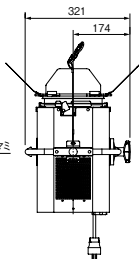

194

159

351

配光調整つまみ

電源ケーブル1.5m(黒)(接地2P平行プラグ付)

321

174