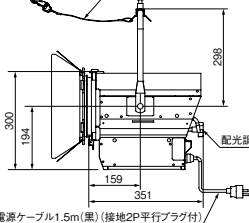

NNQ30342Z (100V)

※(110W)

3050K

Ra95

LED内蔵・電源ユニット内蔵

寸法・質量：灯体部W321・L351・7.3kg

仕様：仕上色：ブラック仕上

レンズ：フレネル(非球面)レンズ(D152・F100)

電源ケーブル：キャブタイヤケーブル1.5m付・接地2P
平行プラグ付

付属品：バンドア・落下防止ワイヤー・フィルタホル
ダ(6型：195×195)

器具寿命20000時間(光束維持率80%)

サービスコンセント(AC100V 最大15A)付

備考：調光範囲(0%~100%)

DMX (RDM規格対応) / 手元調光

●納期および価格については、お取引先にお問い合わせ
ください。

NNQ30342K後継品

注)純直電源でご使用ください。

注)光束維持率はLED光源の光束維持率です。

注)LEDにはバラツキがあるため、同一品番商品でも商
品ごとに発光色、明るさが異なる場合があります。

RDM 規格対応

落下防止ワイヤー(L500)

ダボ(φ17)

298

300

194

159

351

配光調整つまみ

電源ケーブル1.5m(黒)(接地2P平行プラグ付)