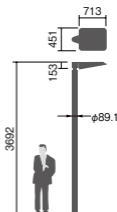

(YD3509HNZの場合)