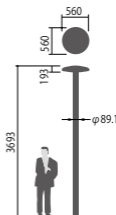

(DYDX2309Hの場合)