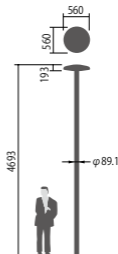

(DYDX2409Hの場合)