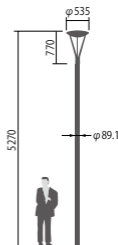

(DYDX2409Hの場合)