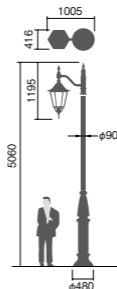

仕様: 本体: アルミ鋳物(青銅色)

パネル: ガラス(強化処理つや消し仕上)

耐雷サージ: 15kV(コモンモード)

落下防止ワイヤー付

1灯用: 耐風速60m/sec仕様(適合ポールとの組み合わせの場合)

2灯用: 耐風速50m/sec仕様(適合ポールとの組み合わせの場合)

保護等級: IP23

光源寿命60000時間(光束維持率70%)

備考: 適合アーム: 1灯用DYDX2085・2灯用DYDX2086

お奨めポール: 組立ポールXDYD2893・組立ポールXDYD2894

適合アンカーフレーム: DYDX2922

適合ポール先端径:  $\phi 90$

注)アーム・ポールは別途ご手配ください。

注)必ずポールの仕様をご確認ください。(耐風速が異なる場合があります。)

注)調光はできません。

注)LEDにはバラツキがあるため、同一品番商品でも商品ごとに発光色、明るさが異なる場合があります。

防雨型

(組立ポールXDYD2893の場合)