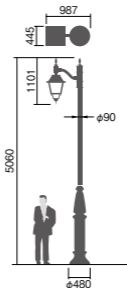

NNY22636KLE9 (100-242V)

昼白色(5000K)

Ra70

Ⓜ希望小売価格**462,000**円(税抜)

※掲載の価格には消費税は含まれていません。

(5400 lm) (77W) (70.1 lm/W) Ⓧ

LED内蔵・電源ユニット内蔵

幅445・長987・高1101・全高5060・重23.5kg(灯具・アーム)

仕様: 本体: アルミ鋳物(青銅色)

パネル: ガラス(強化処理つや消し仕上)

耐雷サージ: 15kV(コモンモード)

落下防止ワイヤー付

耐風速50m/sec仕様(適合ポールとの組み合わせの場合)

保護等級: IP23

光源寿命60000時間(光束維持率70%)

備考: 適合アーム: 1灯用DYDX2085・2灯用DYDX2086

お奨めポール: 組立ポールXDYD2893・組立ポールXDYD2894

適合アンカーフレーム: DYDX2922

適合ポール先端径: $\phi 90$

注)アーム・ポールは別途ご手配ください。

注)必ずポールの仕様をご確認ください。(耐風速が異なる場合があります。)

注)調光はできません。

注)LEDにはバラツキがあるため、同一品番商品でも商品ごとに発光色、明るさが異なる場合があります。

防雨型

(組立ポールXDYD2893の場合)