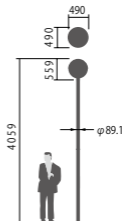

(DYDX2309Hの場合)