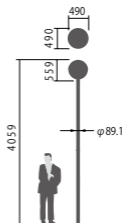

(DYDX2309Hの場合)