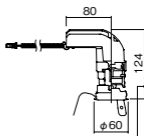

SmartArchi

NYY62134 (100-242V)

電球色 (2700K)

Ra85

○希望小売価格 **24,000**円(税抜)

※掲載の価格には消費税は含まれていません。

(520 lm) (7.8W) (66.6 lm/W)

LED内蔵・電源ユニット別売

埋込穴φ55・埋込高124・重0.3kg

仕様: 反射板: プラスチック(アルミ蒸着鏡面仕上)

枠: アルミダイカスト(ホワイトつや消し仕上)

光源寿命40000時間(光束維持率70%)

備考: 適合電源ユニット(別売): 調光タイプNTS90101 DD9

オプション(別売): ディフュージョンフィルター

NYY90001

広角タイプ

埋込型

●天井面取付専用

調光範囲(約1%~100%)

DALI-2(国際標準規格の照明制御通信方式)対応

NYY75042相当品

注)必ず適合電源ユニットと組み合わせてご使用ください。

注)調光する場合は適合調光器(別売)と組み合わせてご使用ください。

注)直下近接限度30cm

注)断熱施工仕様ではありません。

注)施工時、埋込高さは230mm以上必要となります。

注)LEDにはパラツキがあるため、同一品番商品でも商品ごとに発光色、明るさが異なる場合があります。