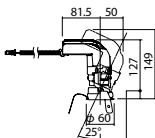

注)必ず適合電源ユニットと組み合わせてご使用ください。

注)調光する場合は適合調光器(別売)と組み合わせてご使用ください。

注)直下近接限度30cm

注)断熱施工仕様ではありません。

注)施工時、埋込高さは230mm以上必要となります。

注)LEDにはバラツキがあるため、同一品番商品でも商品ごとに発光色、明るさが異なる場合があります。

オプション取付時:133