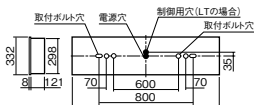

注)直管LEDランプはガラス製です。取り扱いにご注意ください。

注)LEDにはバラツキがあるため、同一品番商品でも商品ごとに発光色、明るさが異なる場合があります。

注)枠なし連結は標準加工品にて対応いたします。別途ご相談ください。

注)オプション取付時、ソケット台を上部位置に変更する際本体天面より7mmソケット台が飛び出します。

注)0AコンフォートCLASS IはCLASS IIより輝度を抑制した0Aルーバです。

既設埋込穴
300×1257

調光
ライコン別売

埋込高さ 121