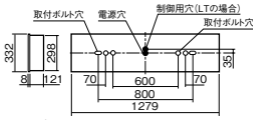

LDL40S・W/19/21P-K

2600 lmタイプ:昼白色(5000K):LDL40S・N/14/26

2600 lmタイプ:白色(4000K):LDL40S・W/14/24

2600 lmタイプ:温白色(3500K):LDL40S・WW/14/23

3800 lmタイプ:昼光色(6500K):LDL40S・D/29/35-K

3800 lmタイプ:昼白色(5000K):LDL40S・N/29/38-K

3800 lmタイプ:白色(4000K):LDL40S・W/29/37-K

3800 lmタイプ:温白色(3500K):LDL40S・WW/29/

35-K

3800 lmタイプ:電球色(3000K):LDL40S・L/29/33-K

3800 lmタイプ:昼白色(5000K)飛散防止膜付タイプ:

LDL40S・N/29/35P-K

3800 lmタイプ:白色(4000K)飛散防止膜付タイプ:

LDL40S・W/29/34P-K

昼白色(5000K)高演色形:LDL40S・N/29/32-9

白色(4000K)高演色形:LDL40S・W/29/31-9

電球色(3000K)高演色形:LDL40S・L/29/29-9

昼白色(5000K)高演色形飛散防止膜付タイプ:LDL40S・

N/29/31-9P

半導体工場用(黄色):LDL40T・Y/17/21-S

※ランプの価格については別途ご確認ください。

適合調光器(別売):ライトマネージャーFx NQ28861K・

NQ28841K

信号線式ライコンNQ21526・NQ21516・NQ21506・

NQ21505・NQ21502

ライトコントロール・信号線式(LED・インバータ蛍光

灯用)NQ21535U・NQ21532U

遮光角:横方向40度/縦方向30度

●水平天井埋込専用

セパレートセルコン(A、AN・NTタイプ)との組み合わせ

可能

注)器具の価格・光束・固有エネルギー消費効率・消費

電力は器具品番とあわせて記載している直管LEDラン

プ昼白色(5000K)使用時で200Vの場合です。

注)適合調光器をご使用ください。

注)直管LEDランプ取り付け時は、挿入方向を確認して

ください。ランプの非給電側を▽マーク付ソケットに

取り付けてください。

注)パナソニック製LEDランプを使用してください。パ

ナソニック製LEDランプの特性に合わせた器具設計を

していますので、他社製LEDランプを使用すると、本来

の性能が得られない場合があります。

注)直管LEDランプはガラス製です。取り扱いにご注意

ください。

注)LEDにはバラツキがあるため、同一品番商品でも商

品ごとに発光色、明るさが異なる場合があります。

注)オプション取付時、ソケット台を上部位置に変更す

る際本体天面より7mmソケット台が飛び出します。

注)枠なし連結は標準加工品にて対応いたします。別途

ご相談ください。

既設埋込穴
300×1257

調光
ライコン別売