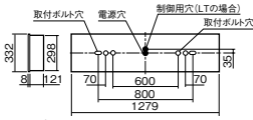

注)直管LEDランプはガラス製です。取り扱いにご注意ください。

注)LEDにはバラツキがあるため、同一品番商品でも商品ごとに発光色、明るさが異なる場合があります。

注)オプション取付時、ソケット台を上部位置に変更する際本体天面より7mmソケット台が飛び出します。

注)枠なし連結は標準加工品にて対応いたします。別途ご相談ください。

既設埋込穴
300×1257

調光
ライコン別売

埋込高さ 121