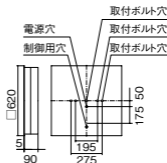

埋込XL374PEFJDZ9 (100-242V)

温白色 (3500K)

Ra83

●希望小売価格 **65,800円** (税抜)

※掲載の価格には消費税は含まれていません。

(7350 lm) (50W) (147.0 lm/W) Ⓧ

(本体・NNFK35010 6,000円(税抜)+反射板付点灯ユニット・NNFK33452J DZ9 59,800円(税抜))

<約10~100%連続調光型>

LED内蔵・電源ユニット内蔵

幅470・埋込穴450・埋込高90・重3.6kg

仕様: 本体: 鋼板(高反射白色粉体塗装)

枠: 鋼板(高反射白色粉体塗装)

点灯ユニット(カバー): ポリカーポネート(乳白)

光源寿命40000時間(光束維持率85%)

備考: 専用コントローラ: 設定操作用タブレットEx

NQ51181U (別売)・マルチマネージャーEx NQ51101Z (別

売)・LS/PD信号変換インターフェースPlusNK51111

(別売)

●水平天井埋込専用

埋込XL374PEF後継品

注)専用コントローラ(別売)と組み合わせてご使用ください。

注)一般屋内用器具です。屋外環境(軒下など半屋外を含む)や腐食性ガスの発生する場所、太陽の光が直接器具に当たる場所では使用できません。

注)LEDにはバラツキがあるため、同一品番商品でも商品ごとに発光色、明るさが異なる場合があります。

埋込穴
□450

調光
ライコン別売

埋込高さ90