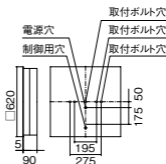

埋込XL374PEUJ DZ9 (100-242V)

白色(4000K)

Ra83

Ⓢ希望小売価格 **65,800**円(税抜)

※掲載の価格には消費税は含まれていません。

(7540 lm) (50W) (150.8 lm/W) Ⓢ

(本体・NNFK35010 6,000円(税抜)+反射板付点灯ユニット・NNFK33451J DZ9 59,800円(税抜))

<約10~100%連続調光型>

LED内蔵・電源ユニット内蔵

幅470・埋込穴450・埋込高90・重3.6kg

仕様: 本体: 鋼板(高反射白色粉体塗装)

枠: 鋼板(高反射白色粉体塗装)

点灯ユニット(カバー): ポリカーポネート(乳白)

光源寿命40000時間(光束維持率85%)

備考: 専用コントローラ: 設定操作用タブレットEx

NQ51181U (別売)・マルチマネージャーEx NQ51101Z (別売)

・LS/PD信号変換インターフェースPlusNK51111

(別売)

●水平天井埋込専用

埋込XL374PEU後継品

注)専用コントローラ(別売)と組み合わせてご使用ください。

注)一般屋内用器具です。屋外環境(軒下など半屋外を含む)や腐食性ガスの発生する場所、太陽の光が直接器具に当たる場所では使用できません。

注)LEDにはバラツキがあるため、同一品番商品でも商品ごとに発光色、明るさが異なる場合があります。

埋込穴
□450

調光
ライコン別売

埋込高さ 90