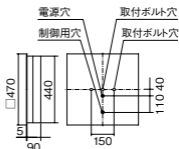

埋込XL374PEVJDZ9 (100-242V)

昼白色(5000K)

Ra83

◎希望小売価格 **65,800**円(税抜)

※掲載の価格には消費税は含まれていません。

(7960 lm) (50W) (159.2 lm/W) ㉞

(本体・NNFK35010 6,000円(税抜)+反射板付点灯ユニット・NNFK33450J DZ9 59,800円(税抜))

<約10~100%連続調光型>

LED内蔵・電源ユニット内蔵

幅口470・埋込穴口450・埋込高90・重3.6kg

仕様:本体:鋼板(高反射白色粉体塗装)

枠:鋼板(高反射白色粉体塗装)

点灯ユニット(カバー):ポリカーボネート(乳白)

光源寿命40000時間(光束維持率85%)

備考:専用コントローラ:設定操作用タブレットEx

NQ51181U (別売)・マルチマネージャーEx NQ51101Z (別売)

・LS/PD信号変換インターフェースPlusNK51111

(別売)

●水平天井埋込専用

埋込XL374PEV後継品

注)専用コントローラ(別売)と組み合わせてご使用ください。

注)一般屋内用器具です。屋外環境(軒下など半屋外を含む)や腐食性ガスの発生する場所、太陽の光が直接器具に当たる場所では使用できません。

注)LEDにはバラツキがあるため、同一品番商品でも商品ごとに発光色、明るさが異なる場合があります。

埋込穴
□450

調光
ライコン別売

埋込高さ 90