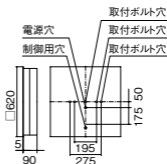

埋込穴
□600

調光
ライコン別売

埋込高さ 90