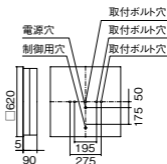

埋込穴  
□600

調光  
ライコン別売

埋込高さ 90