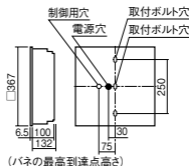

埋込高さ 132