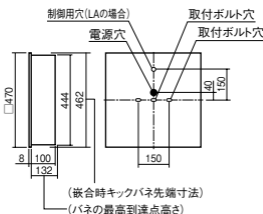

(別売)・マルチマネージャーEx NQ51101Z (別売)・LS/

無線信号変換インターフェースNK51113 (別売)

●水平天井埋込専用

注) WiLIA無線調光専用コントローラと組み合わせてご使用ください。

注) 一般屋内用器具です。屋外環境(軒下など半屋外を含む)や腐食性ガスの発生する場所、太陽の光が直接器具に当たる場所では使用できません。

注) WiLIA調光は、器具全体が視認できる場所に水平に設置ください。ルーパ天井や斜天井、造作物の内部には設置できません。

注) LEDにはバラツキがあるため、同一品番商品でも商品ごとに発光色、明るさが異なる場合があります。

埋込穴
□450

調光
ライコン別売

埋込高さ 132