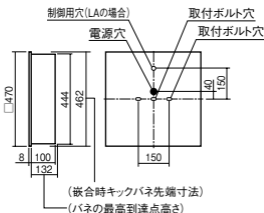

埋込XL573PFTC後継品

注) PiPit調光専用コントローラと組み合わせてご使用
ください。

注) 一般屋内用器具です。屋外環境(軒下など半屋外を
含む)や腐食性ガスの発生する場所、太陽の光が直接器
具に当たる場所では使用できません。

注) PiPit調光は、器具全体が視認できる場所に水平に
設置ください。ルーバ天井や斜天井、造作物の内部には
設置できません。

注) LEDにはバラツキがあるため、同一品番商品でも商
品ごとに発光色、明るさが異なる場合があります。

埋込穴
□450

購入

調光
ライコン別売

埋込高さ 132