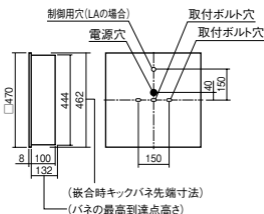

埋込XL573PFUC後継品

注) PiPit調光専用コントローラと組み合わせてご使用  
ください。

注) 一般屋内用器具です。屋外環境(軒下など半屋外を  
含む)や腐食性ガスの発生する場所、太陽の光が直接器  
具に当たる場所では使用できません。

注) PiPit調光は、器具全体が視認できる場所に水平に  
設置ください。ルーバ天井や斜天井、造作物の内部には  
設置できません。

注) LEDにはバラツキがあるため、同一品番商品でも商  
品ごとに発光色、明るさが異なる場合があります。

埋込穴  
□450

購入

調光  
ライコン別売

埋込高さ 132