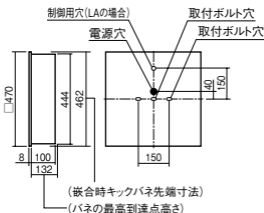

埋込XL574PFUC後継品

注) PiPit調光専用コントローラと組み合わせてご使用
ください。

注) 一般屋内用器具です。屋外環境(軒下など半屋外を
含む)や腐食性ガスの発生する場所、太陽の光が直接器
具に当たる場所では使用できません。

注) PiPit調光は、器具全体が視認できる場所に水平に
設置ください。ルーバ天井や斜天井、造作物の内部には
設置できません。

注) LEDにはバラツキがあるため、同一品番商品でも商
品ごとに発光色、明るさが異なる場合があります。

埋込穴
□450

購入

調光
ライコン別売

埋込高さ 132