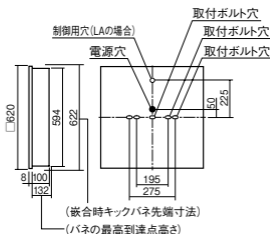

ライトコントロール・信号線式(LED・インバータ蛍光灯用)NQ21535U・NQ21532U

●水平天井埋込専用

セパレートセルコン(A、AN・NTタイプ)との組み合わせ可能

注)適合調光器をご使用ください。

注)一般屋内用器具です。屋外環境(軒下など半屋外を含む)や腐食性ガスの発生する場所、太陽の光が直接器具に当たる場所では使用できません。

注)LEDにはバラツキがあるため、同一品番商品でも商品ごとに発光色、明るさが異なる場合があります。

埋込高さ 132