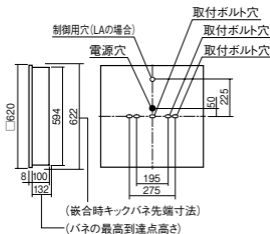

ライトコントロール・信号線式(LED・インバータ蛍光灯用)NQ21535U・NQ21532U

●水平天井埋込専用

セパレートセルコン(A、AN・NTタイプ)との組み合わせ可能

埋込XL583PFUJ後継品

注)適合調光器をご使用ください。

注)一般屋内用器具です。屋外環境(軒下など半屋外を含む)や腐食性ガスの発生する場所、太陽の光が直接器具に当たる場所では使用できません。

注)LEDにはバラツキがあるため、同一品番商品でも商品ごとに発光色、明るさが異なる場合があります。

埋込高さ 132