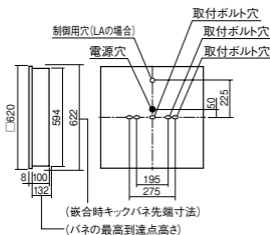

埋込XL583PFU後継品

**注) PiPit調光専用コントローラと組み合わせてご使用ください。**

**注) 一般屋内用器具です。屋外環境(軒下など半屋外を含む)や腐食性ガスの発生する場所、太陽の光が直接器具に当たる場所では使用できません。**

**注) PiPit調光は、器具全体が視認できる場所に水平に設置ください。ルーバ天井や斜天井、造作物の内部には設置できません。**

**注) LEDにはパラツキがあるため、同一品番商品でも商品ごとに発光色、明るさが異なる場合があります。**

埋込穴  
□600

調光  
ライコン別売

(嵌合時キックバネ先端寸法)

(バネの最高到達点高さ)

埋込高さ 132