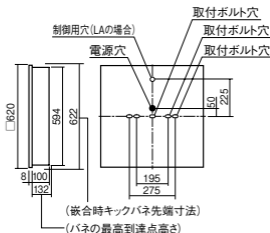

ライトコントロール・信号線式(LED・インバータ蛍光灯用)NQ21535U・NQ21532U

●水平天井埋込専用

セパレートセルコン(A、AN・NTタイプ)との組み合わせ可能

埋込XL583ZPUJ後継品

注)適合調光器をご使用ください。

注)一般屋内用器具です。屋外環境(軒下など半屋外を含む)や腐食性ガスの発生する場所、太陽の光が直接器具に当たる場所では使用できません。

注)LEDにはバラツキがあるため、同一品番商品でも商品ごとに発光色、明るさが異なる場合があります。

埋込高さ 132