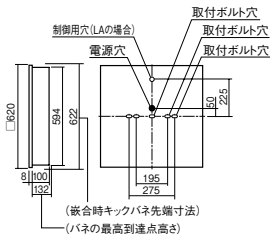

●水平天井埋込専用

セパレートセルコン(A、AN・NTタイプ)との組み合わせ可能

埋込XL583ZPUK後継品

注)適合調光器をご使用ください。

注)一般屋内用器具です。屋外環境(軒下など半屋外を含む)や腐食性ガスの発生する場所、太陽の光が直接器具に当たる場所では使用できません。

注)LEDにはバラツキがあるため、同一品番商品でも商品ごとに発光色、明るさが異なる場合があります。

埋込穴
□600

調光
ライコン別売

埋込高さ 132