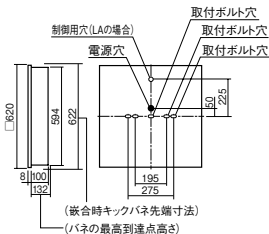

ライトコントロール・信号線式(LED・インバータ蛍光灯用)NQ21535U・NQ21532U

●水平天井埋込専用

セパレートセルコン(A、AN・NTタイプ)との組み合わせ可能

注)適合調光器をご使用ください。

注)一般屋内用器具です。屋外環境(軒下など半屋外を含む)や腐食性ガスの発生する場所、太陽の光が直接器具に当たる場所では使用できません。

注)LEDにはバラツキがあるため、同一品番商品でも商品ごとに発光色、明るさが異なる場合があります。

埋込高さ 132